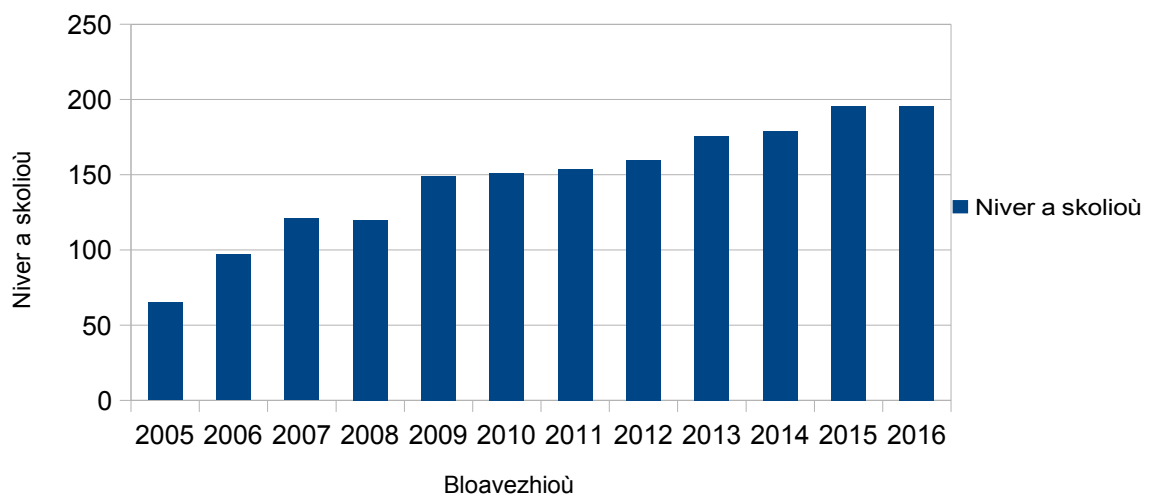

Bilañs hollek - emdroadur

	2005	2006	2007	2008	2009	2010	2011	2012	2013	2014	2015	2016
Arvesterien	3097	5257	6505	6520	7736	8228	8705	9272	10304	10203	10974	11508
Skolioù	65	97	121	120	149	151	154	160	176	179	196	196
Abadennoù ?		49	91	101	127	135	138	140	147	148	159	166
Lec'hioù skignañ	28	34	45	49	61	67	69	70	77	76	83	81