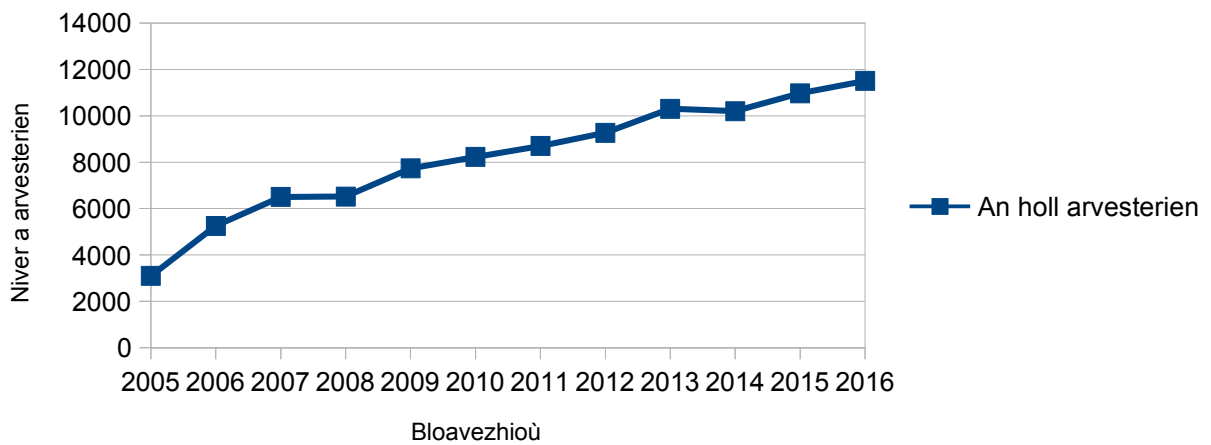

Bilañs hollek - emdroadur

	2005	2006	2007	2008	2009	2010	2011	2012	2013	2014	2015	2016
Arvesterien	3097	5257	6505	6520	7736	8228	8705	9272	10304	10203	10974	11508
Skolioù	65	97	121	120	149	151	154	160	176	179	196	196
Abadennoù ?		49	91	101	127	135	138	140	147	148	159	166
Lec'hioù skignañ	28	34	45	49	61	67	69	70	77	76	83	81